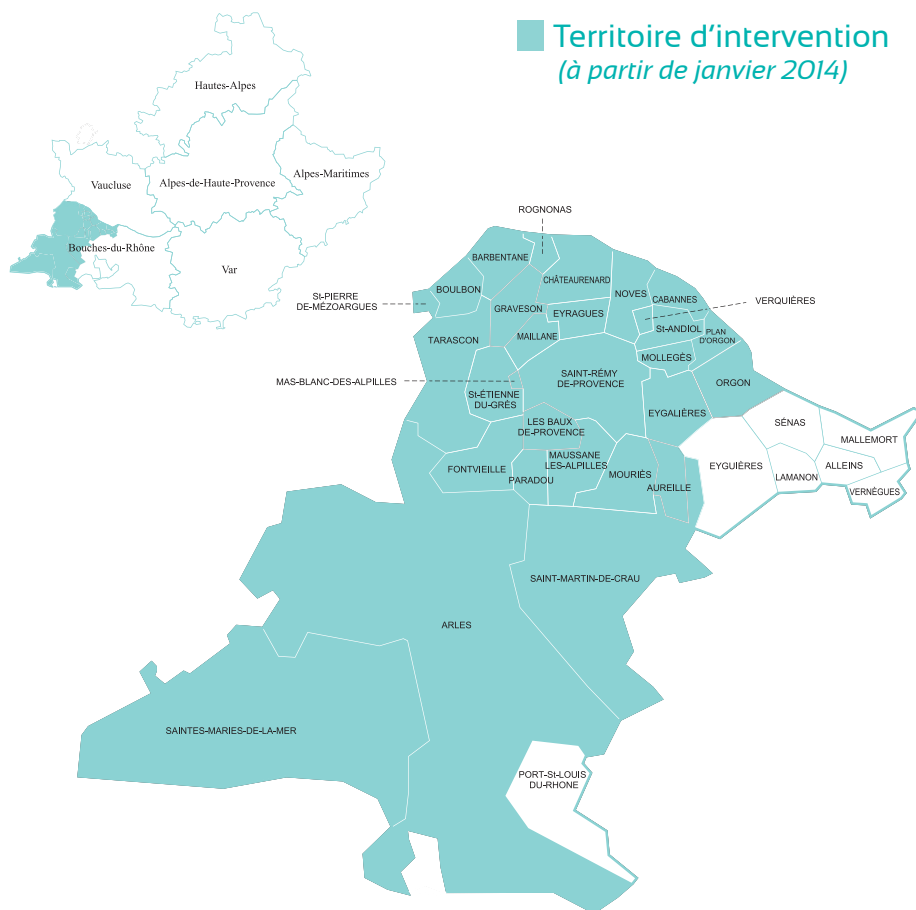

Accompagnateur
nacre

Z.I. Nord - Village d'Entreprises - 1, rue Copernic - 13200 Arles

Tél. : 04 84 49 02 01 - fax : 04 84 49 02 18 - contact@initiative-paysdarles.com - www.initiative-paysdarles.com

Initiative Pays d'Arles développe son action avec le soutien de partenaires publics et privés : Conseil Régional Provence Alpes Côte d'Azur ; Caisse des Dépôts et Consignations ; Conseil Général des Bouches du Rhône ; Ville d'Arles ; Communauté d'Agglomération ACCM ; Communauté d'Agglomération RAD ; Communauté de Communes VBA ; DATAR ; Fonds Social Européen ; Crédit Agricole ; Crédit Mutuel ; Caisse d'Epargne ; Banque Populaire ; Crédit Agricole ; Société Générale ; France Telecom ; Groupe Prado Prémalliance ; CCI du Pays d'Arles.